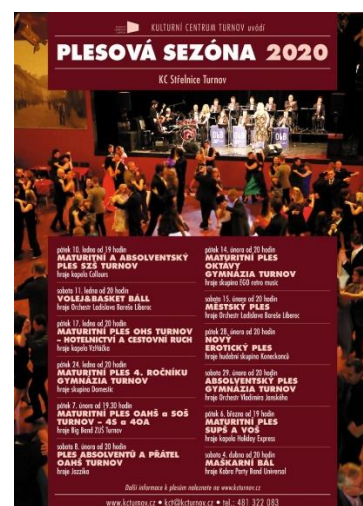

[Šípková Růženka](#)

Pátek 17. 1. 2020

KC Střelnice

Od 20:00

[Maturitní ples OHS Turnov –
Hotelnictví a cestovní ruch](#)

Aktuality ze srdce Českého ráje, 3. týden (13. 1. – 19. 1. 2020)

Další doporučené odkazy: